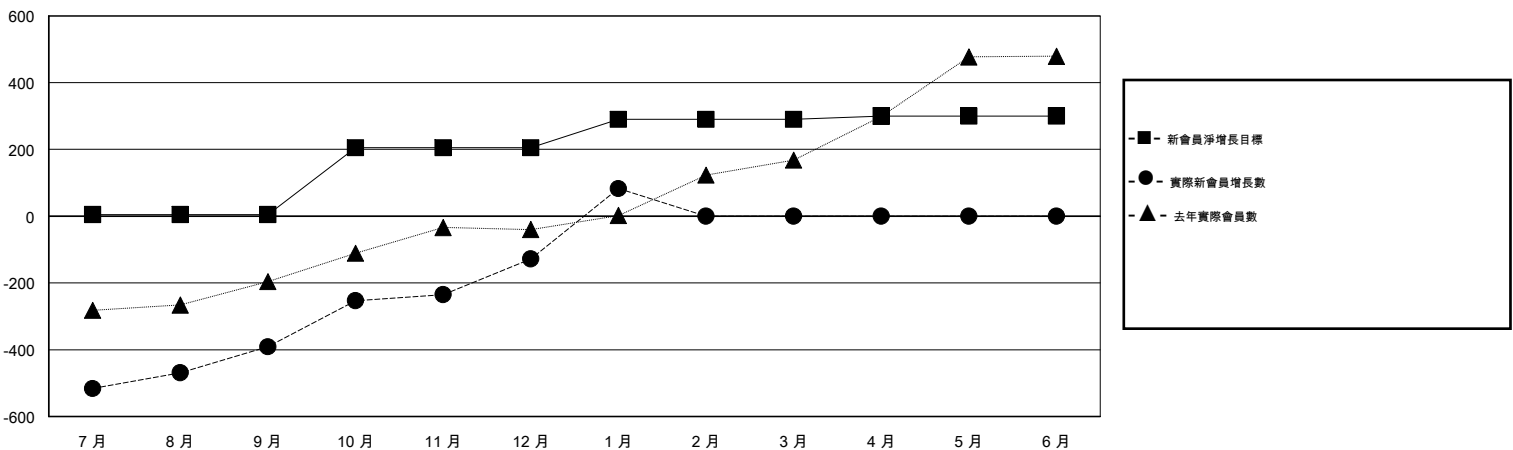

目標和實際會員累積

已取消的分會: 2	71 CLUBS OF 84 增添1位或以上的新會員	性別分佈 男 1,624 (61.03%) 女 1,037 (38.97%)
放棄的會員 過世 0 分會已取消 0 其他 703 總計 703	點擊這裡取得累計會員數據	總計家庭單位會員數 236 支付減半會費的家庭會員 121