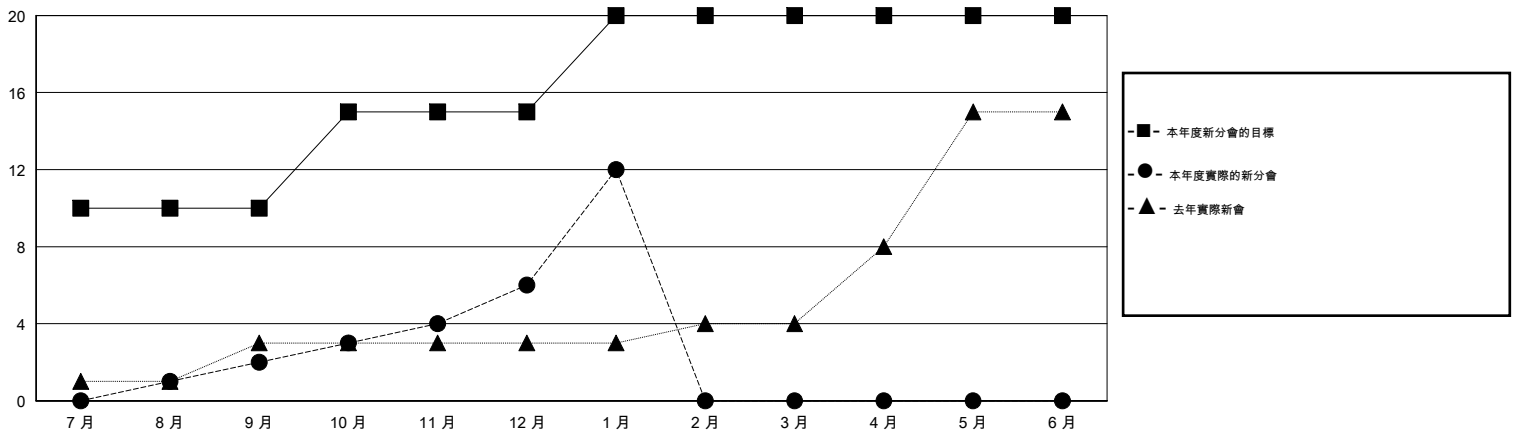

MONTHLY MEMBERSHIP PROGRESS REPORT

District 387

Results as of: 1/31/2017

GMT: ZE RAN SU

地點 CHINA

GMT憲章區

分會			
成果 2016-2017			
季	新分會目標	新會	會員流失的分會
7月/8月/9月	10	2	2
10月/11月/12月	5	4	0
1月/2月/3月	5	6	0
4月/5月/6月	0	0	0

位會員@每位須繳			
成果 2016-2017			
季	新會員淨增長目標 (不含復籍或轉會)	實際新會員增長數 (不含復籍或轉會)	實際退會會員 (包括轉會)
7月/8月/9月	5	224	615
10月/11月/12月	200	330	67
1月/2月/3月	85	232	21
4月/5月/6月	10	0	0

目標與實際新會累積